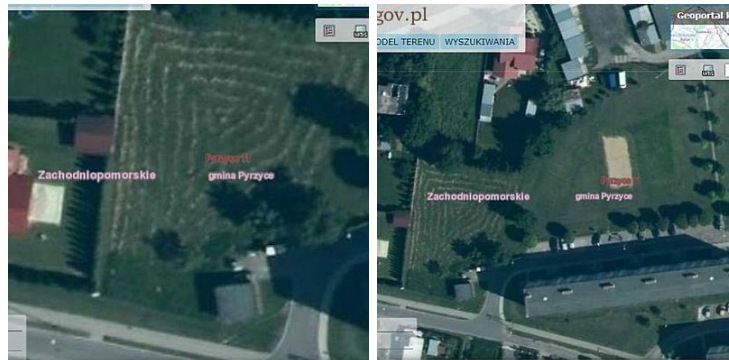

DZIAŁKA NA SPRZEDAŻ

pow. działki: 1,311 m²,

PYRZYCE

Cena **118 000** zł

Nieruchomość gruntowa niezabudowana zlokalizowana w M. Pyrzyce, gm. Pyrzyce, pow.pyrzycki o powierzchni 1311 m2. Użytek- Bp-R11la.

Działka przeznaczona jest na cele zabudowy mieszkaniowej. W rejonie działki istnieje zabudowa mieszkaniowa jednorodzinna.

Przez działkę przebiega sieć kanalizacji sanitarnej k200 ze studnią na działce oraz sieć elektroenergetyczna eNN. Skrzynka ZK przy granicy działki.

Symbol	INW29129	Symbol SWO	390094
Rodzaj nieruchomości	DZIAŁKA	Rodzaj transakcji	SPRZEDAŻ
Status	AKTUALNA	Rodzaj rynku	WTÓRNY
Cena	118 000,00 PLN	Cena w EURO	25 901,00 €
Cena w USD	31 152,00 \$	Cena za m2	90,01 PLN
Kraj	POLSKA	Województwo	ZACHODNIOPOMORSKIE
Powiat	PYRZYCKI	Gmina	PYRZYCE
Miejscowość	PYRZYCE	Prawobrzeże /lewobrzeże	PRAWOBRZEŻE
Powierzchnia działki	1 311,00 m ²	Kształt działki	NIEREGULARNY
Rodzaj działki	BUDOWLANA	Forma własności działki	WŁASNOŚĆ
Dostępne sieci	EN. ELEKTR., KANAL.SANIT., GAZ	Energia elektryczna	JEST
Podłączony gaz	JEST	Podłączona kanalizacja	JEST
Nr Licencji	147		