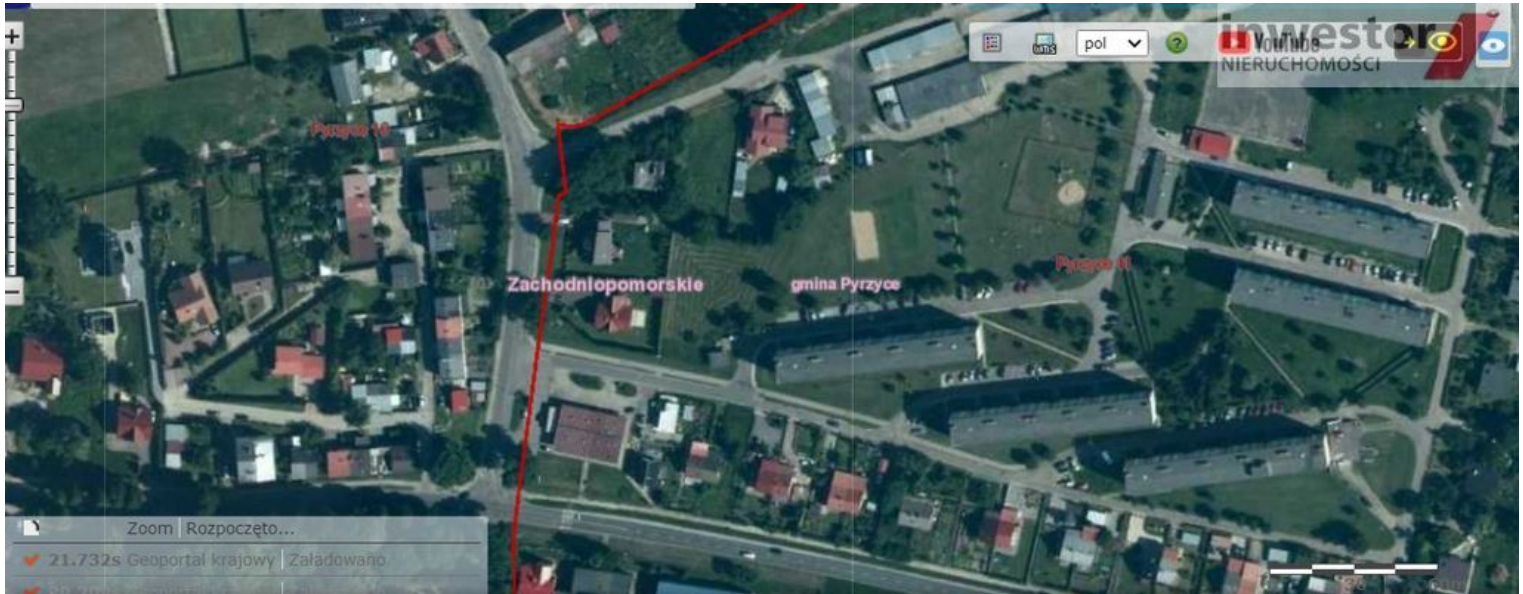

DZIAŁKA NA SPRZEDAŻ

pow. działki: 1,311 m²,

PYRZYCE

Cena **118 000** zł

Nieruchomość gruntowa niezabudowana zlokalizowana w M. Pyrzyce, gm. Pyrzyce, pow.pyrzycki o powierzchni 1311 m2. Użytek- Bp-R11la.

Działka przeznaczona jest na cele zabudowy mieszkaniowej. W rejonie działki istnieje zabudowa mieszkaniowa jednorodzinna.

Przez działkę przebiega sieć kanalizacji sanitarnej k200 ze studnią na działce oraz sieć elektroenergetyczna eNN. Skrzynka ZK przy granicy działki.

Symbol	INW29129	Symbol SWO	390094
Rodzaj nieruchomości	DZIAŁKA	Rodzaj transakcji	SPRZEDAŻ
Status	AKTUALNA	Rodzaj rynku	WTÓRNY
Cena	118 000,00 PLN	Cena w EURO	25 901,00 €
Cena w USD	31 152,00 \$	Cena za m2	90,01 PLN
Kraj	POLSKA	Województwo	ZACHODNIOPOMORSKIE
Powiat	PYRZYCKI	Gmina	PYRZYCE
Miejscowość	PYRZYCE	Prawobrzeże /lewobrzeże	PRAWOBRZEŻE
Powierzchnia działki	1 311,00 m ²	Kształt działki	NIEREGULARNY
Rodzaj działki	BUDOWLANA	Forma własności działki	WŁASNOŚĆ
Dostępne sieci	EN. ELEKTR., KANAL.SANIT., GAZ	Energia elektryczna	JEST
Podłączony gaz	JEST	Podłączona kanalizacja	JEST
Nr Licencji	147		