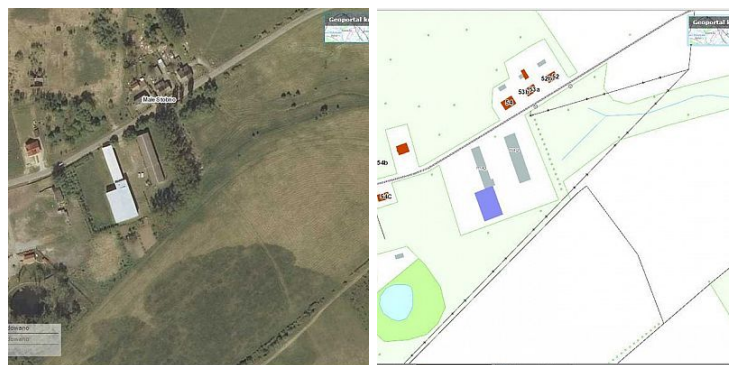

DZIAŁKA NA SPRZEDAŻ

pow. działki: 1,210 m²,

BOBOLIN

Cena **55 000** zł

Nieruchomość gruntowa niezabudowana zlokalizowana w Stobnie Małym ,obr. Bobolin,gmina Kołbaskowo, pow. policki,o powierzchni 1210 m2.

Dla niniejszej działki nie obowiązuje miejscowy plan zagospodarowania przestrzennego. Istnieje studium uwarunkowań i kierunków zagospodarowania gminy Nr XXXIII/434/06, pod bud. jednorodzinne.

Działka położona na lekkim wzniesieniu, z ładnym widokiem na panoramę miasta. Dobry dojazd do centrum(ok. 15 min jazdy samochodem). W drodze asfaltowej istnieją sieci uzbrojenia podziemnego, tj. sieć wodociągowa, elektroenergetyczna, kanalizacji grawitacyjnej. Brak gazowej.

Działka w kształcie prostokąta.Położona w kompleksie działek o zbliżonych powierzchniach.

Cena do negocjacji.

Ładne miejsce. Działka dobra pod przyszłą zabudowę lub inwestycyjnie.

Symbol	INW25127	Symbol SWO	297347
Rodzaj nieruchomości	DZIAŁKA	Rodzaj transakcji	SPRZEDAŻ
Status	AKTUALNA	Rodzaj rynku	WTÓRNY
Cena	55 000,00 PLN	Cena w EURO	12 320,00 €
Cena w USD	14 850,00 \$	Cena za m2	45,45 PLN
Cena negocjowana	NIE MA	Kraj	POLSKA
Województwo	ZACHODNIOPOMORSKIE	Powiat	POLICKI
Gmina	KOŁBASKOWO	Miejscowość	BOBOLIN
Prawobrzeże /lewobrzeże	LEWOBRZEŻE	Powierzchnia działki	1 210,00 m ²
Kształt działki	PROSTOKĄT	Rodzaj działki	ROLNA
Forma własności działki	WŁASNOŚĆ	Droga dojazdowa	GRUNTOWA
Nr Licencji	147		